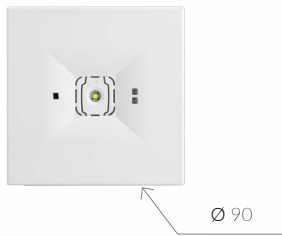

BLOCTECH D

DISCRET ECLAIRAGE PROTECTION

- le petit format de ce BAES Ambiance le rend discret et adaptable à tout intérieur sans perturber la conception d'éclairage principal
- l'électronique BLOCTECH C / D est conçu de manière à offrir à l'utilisateur différentes options d'installation
- garantit le respect de toutes les normes les plus récentes en matière d'éclairage de secours

DISCRETE PROTECTION

- small size of the fitting makes it discrete and suitable for any interior, without disrupting the design of basic lighting
- housing of the BLOCTECH C/D electronic is designed so as to offer various installation options
- guarantees compliance with all of the latest emergency lighting standards

- ✓ **Boîtier électronique peut être plié pour optimiser les options de montage encastré**
Fitting with electronics can be assembled so as to optimize the flush mounting

180°

BLOCTECH D

A1S

Dimensions [mm]
Dimensions [mm]