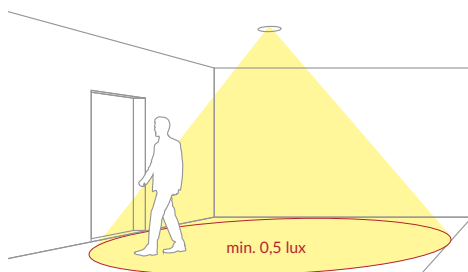

- ✓ **Boîtier électronique peut être plié pour optimiser les options de montage encastré**
Fitting with electronics can be assembled so as to optimize the flush mounting

180°

BLOCTECH D

A1S

Dimensions [mm]
Dimensions [mm]