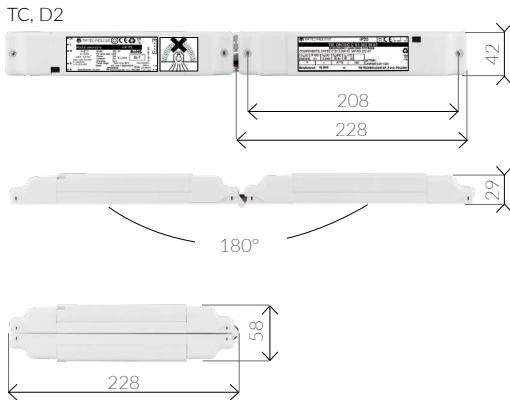

- ✓ **Boîtier électronique peut être plié pour optimiser les options de montage encastré**
Fitting with electronics can be assembled so as to optimize the flush mounting

180°

BLOCTECH D

A1S

Dimensions [mm]
Dimensions [mm]

Photométrie
Photometry

[m]		
2,5	3,4	7,5
3,0	4,0	8,5
4,0	4,6	10,5
5,0	4,9	12,2
6,0	5,1	13,7
7,0	4,9	15,0
8,0	4,7	15,4
9,0	4,1	16,0
10,0	3,8	16,1

330 x 950 x 40
800 mm 1200 mm
800 szt. / pcs